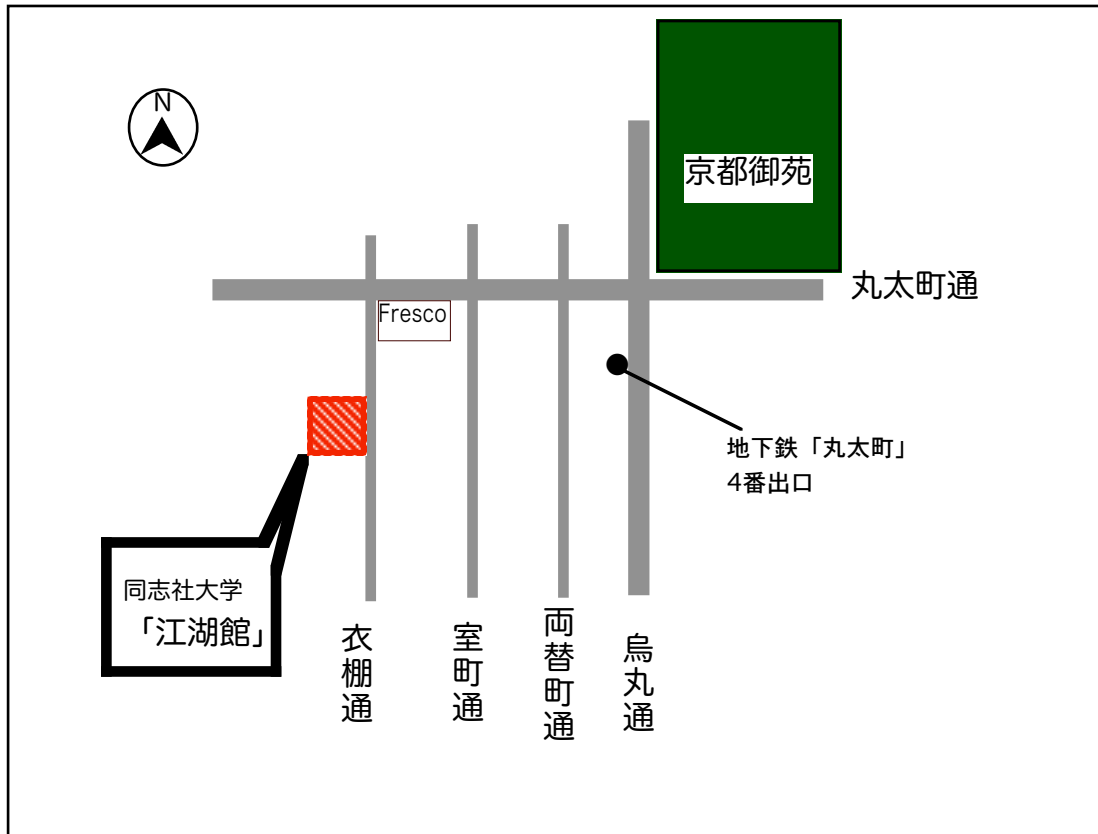

## ★江湖館アクセスマップ

同志社大学大学院総合政策科学研究科  
京町家キャンパス「江湖館（こうこかん）」

京都市中京区衣棚通丸太町下る西側  
TEL./FAX.(075)212-1207

### ▼アクセス

烏丸丸太町交差点の西3筋め、最初の信号のある角（スーパーFresco）を左折し南へ約30m。「わたなべ整形外科」北隣です。

交通機関：地下鉄烏丸線「丸太町」（4番出口）、市バス「府庁前」、または「烏丸丸太町」が最寄りです。